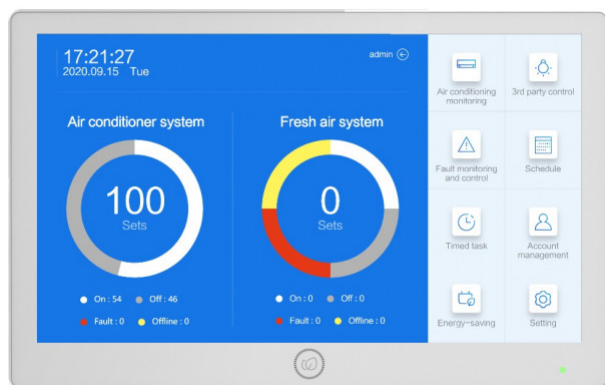

### CENTRÁLNÍ OVLADAČ HC-LA1CDBT

Eshop kód: HC-LA1CDBT

#### POPIS PRODUKTU

Elegantní centrální ovladač s dotykovým 12,5" FTP displejem v **českém jazyce**, možnost připojení až 800 vnitřních jednotek, které lze ovládat individuálně nebo rozdělit do skupin a do zón. Ovladač disponuje centrálním beznapěťovým kontaktem on/off (například pro vypnutí při požáru), dále pak je možné připojit nadřazený systém řízení protokolem Modbus RS485 RTU a ovládat externí zařízení jako světla, rolety, větrání atd. Ovladač disponuje po připojení internetové sítě funkcí webserveru pro vzdálené ovládání/přístup a zasílání notifikací.

Ovladač umožňuje plnohodnotné ovládání všech jednotek, zobrazení chybových stavů (včetně historie), detailní servisní informace pro každou vnitřní jednotku, detailní nastavení, blokaci provozu vytápění, nastavení různých uživatelských úrovní pro uživatele s individuálními ovladači (blokace) a mnohem více.

Součástí balení je spínaný zdroj 220/12V. a držák pro upevnění na zeď. Pro připojení na systémy MRV je nutné využít převodník HA-MA1ADB. Pro připojení na super match jednotky je nutné připojit převodník YCJ-A002 a v případě připojení pouze jednoho multisplit systému není převodník zapotřebí. Ovladač umožňuje připojit a ovládat také rekuperační jednotky ERV, které mají k dispozici speciální menu se zobrazením teplot.