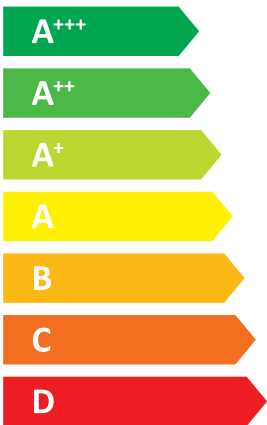

ENERG

енергия · ενεργεια

Haier

AW142MXCHA

55 °C

35 °C

A++

A+++

65 dB

72 dB

- 11
- **12**
- 12

kW

- 11
- **14**
- 11

kW