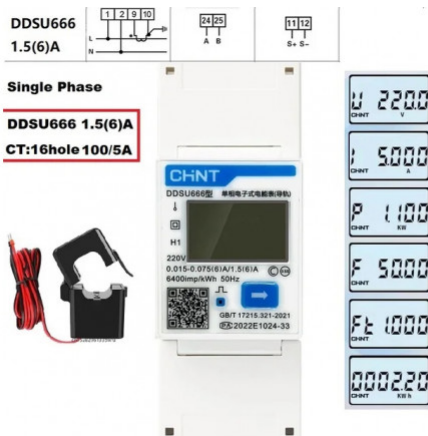

PRODUKTOVÝ LIST

CHYTRÝ ELEKTROMĚR DDSU

Eshop kód: DDSU666

PARAMETRY PRODUKTU

Počet krabic balení	1
Výrobce	Hoymiles

POPIS PRODUKTU

Elektroměr je určen pro instalaci s jednofázovými mikrostrídači Hoymiles. Obsahuje nastavení firmware pro komunikaci s DTU Pro-S zařízením vhodným pro omezení přetoků nebo regulaci výkonu mikrostrídačů dle nastaveného maxima dodávky do sítě.